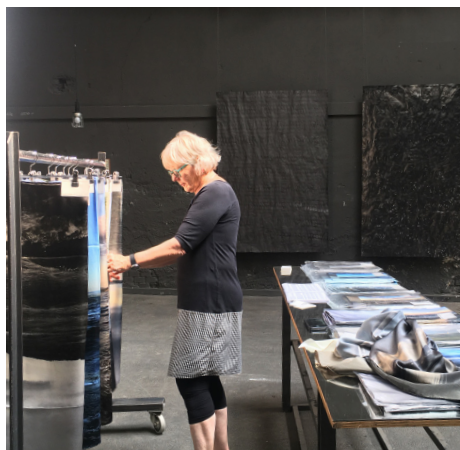

Foulards Murtensee

Motive & Preise

20.03.2020

Satinseide-100% Seide.
Satin de soie - 100% soie

135 x 101.5 cm

→ 169.-

05.05.2020

Twill - klassische Hermes Qualität - 100% Seide. Sergé -
qualité classique Hermes - 100% soie